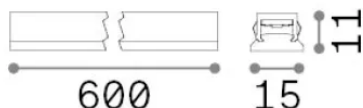

Info generali

Tecnico - Sistemi

Indoor track mounted linear fitting with integrated LED sources and direct light emission

Ean	8021696329451
Articolo	STICK WIDE 12W 3000K NERO
Installazione	Sistemi
Garanzia	5 years
Peso lordo	0.15 kg
Volume	0.000488 m ³

Info tecniche e installative

Peso netto	0.13 kg
Classe di isolamento	III
Grado di protezione	IP20
Conformità	CE
Temperatura d'esercizio	0° ~ +40 °C
Dimmer	1, PWM dimming
Alimentazione	48 V DC
Alimentatore	Required, remoted, not included NO
Accessori non inclusi	Stick profile

Info sorgente e prestazionali

Sorgente integrata	Integrated LED module
Sorgente sostituibile	No
Potenza	12 W
Emissione	Direct
Consumo massimo	max 12 W
Caratteristiche LED	LED SMD BRIDGELUX
CCT LED	3000 K
Durata LED (t. 25°c)	50000 h
CRI	> 90
SDCM	3
Fascio luminoso	110°
Flusso sorgente	1200 lm
Flusso utile	480 lm
Rischio fotobiologico	EXEMPT
Potenza in stand-by	< 0.50 W