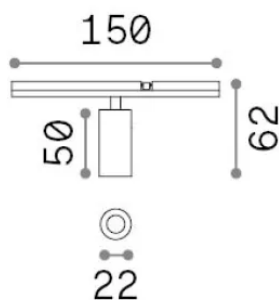

### Tecnico - Sistemi

Indoor track mounted adjustable and dimmable projector with integrated LED sources and direct light emission

<b>Ean</b>	8021696329505
<b>Articolo</b>	STICK SPOT SINGLE 03W 3000K NERO
<b>Installazione</b>	Sistemi
<b>Garanzia</b>	5 years
<b>Peso lordo</b>	0.11 kg
<b>Volume</b>	0.00057 m <sup>3</sup>

## Info tecniche e installative

<b>Peso netto</b>	0.07 kg
<b>Classe di isolamento</b>	III
<b>Grado di protezione</b>	IP20
<b>Conformità</b>	CE
<b>Temperatura d'esercizio</b>	0° ~ +40 °C
<b>Dimmer</b>	1, PWM dimming
<b>Alimentazione</b>	48 V DC
<b>Alimentatore</b>	Required, remoted, not included NO
<b>Accessori non inclusi</b>	Stick profile