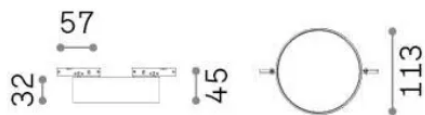

Info generali

Tecnico - Sistemi

Indoor track mounted linear fitting with integrated LED sources and direct light emission

Ean	8021696332864
Articolo	DEVA DISC 10W 3000K NERO
Installazione	Sistemi
Garanzia	5 years
Peso lordo	0.35 kg
Volume	0.002144 m ³

Info tecniche e installative

Peso netto	0.33 kg
Classe di isolamento	III
Grado di protezione	IP20
Conformità	CE
Temperatura d'esercizio	0° ~ +40 °C [DO NOT COVER]
Dimmer	Non-dimmable, On-Off
Alimentazione	24 V DC
Alimentatore	Required, remoted, not included
Accessori non inclusi	Deva profile

Info sorgente e prestazionali

Sorgente integrata	Integrated LED module
Sorgente sostituibile	Replaceable (by qualified operators only)
Potenza	10 W
Emissione	Direct
Consumo massimo	max 10 W
Caratteristiche LED	LED SMD
CCT LED	3000 K
Durata LED (t. 25°c)	30000 h
CRI	> 90
SDCM	3
Fascio luminoso	98°
Flusso sorgente	1100 lm
Flusso utile	850 lm
Rischio fotobiologico	EXEMPT