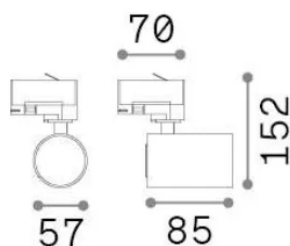

Info generali

Tecnico - Proiettori e Binari

Indoor track mounted adjustable projector with direct light emission

Ean	8021696337524
Articolo	DYNAMITE TR 1-PHASE ROUND NERO
Installazione	Proiettori e Binari
Garanzia	5 years
Peso lordo	0.4 kg
Volume	0.002277 m ³

Info tecniche e installative

Peso netto	0.2 kg
Classe di isolamento	II
Grado di protezione	IP20
Conformità	CE
Temperatura d'esercizio	0° ~ +40 °C
Dimmer	Non-dimmable, On-Off, TRIAC
Alimentazione	220-240 V AC
Alimentatore	Not required
Accessori non inclusi	Link 1-phase profile

Info sorgente e prestazionali

Sorgente integrata	Light bulb (not included)
Sorgente sostituibile	Replaceable
Potenza	GU10 max1 x 28 W
Emissione	Direct
Consumo massimo	-
Caratteristiche LED	-
CCT LED	-
Durata LED (t. 25°c)	-
CRI	-
Fascio luminoso	-
Flusso utile	-