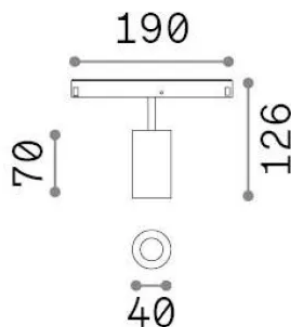

### Tecnico - Sistemi

Indoor track mounted adjustable and dimmable projector with integrated LED sources and direct light emission

<b>Ean</b>	8021696340364
<b>Articolo</b>	EGO SPOT SINGLE 08W 2700K DALI NE
<b>Installazione</b>	Sistemi
<b>Garanzia</b>	5 years
<b>Peso lordo</b>	0.33 kg
<b>Volume</b>	0.001794 m <sup>3</sup>

## Info tecniche e installative

<b>Peso netto</b>	0.18 kg
<b>Classe di isolamento</b>	III
<b>Grado di protezione</b>	IP20
<b>Conformità</b>	CE
<b>Temperatura d'esercizio</b>	0° ~ +40 °C
<b>Dimmer</b>	1, DALI-2
<b>Alimentazione</b>	48 V DC
<b>Alimentatore</b>	Required, remoted, not included NO
<b>Accessori non inclusi</b>	Narrow or Wide beam optics, Honeycomb filters, Ego profile