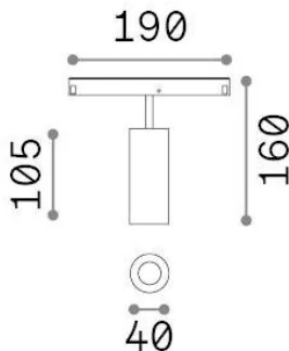

Info generali

Tecnico - Sistemi

Indoor track mounted adjustable projector with integrated LED sources and direct light emission

Ean	8021696340425
Articolo	EGO SPOT SINGLE 12W 2700K ON-OFF NE
Installazione	Sistemi
Garanzia	5 years
Peso lordo	0.35 kg
Volume	0.001872 m ³

Info tecniche e installative

Peso netto	0.2 kg
Classe di isolamento	III
Grado di protezione	IP20
Conformità	CE
Temperatura d'esercizio	0° ~ +40 °C
Dimmer	Non-dimmable, On-Off
Alimentazione	48 V DC
Alimentatore	Required, remoted, not included NO
Accessori non inclusi	Narrow or Wide beam optics, Honeycomb filters, Ego profile

Info sorgente e prestazionali

Sorgente integrata	Integrated LED module
Sorgente sostituibile	Replaceable (by qualified operators only)
Potenza	12 W
Emissione	Direct
Consumo massimo	max 12 W
Caratteristiche LED	LED COB CITIZEN
CCT LED	2700 K
Durata LED (t. 25°c)	50000 h
CRI	> 90
SDCM	3
Fascio luminoso	30°
Flusso sorgente	1050 lm
Flusso utile	760 lm
Rischio fotobiologico	1