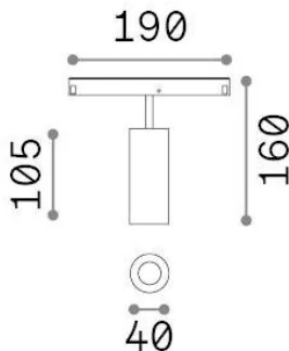

### Tecnico - Sistemi

Indoor track mounted adjustable projector with integrated LED sources and direct light emission

<b>Ean</b>	8021696340425
<b>Articolo</b>	EGO SPOT SINGLE 12W 2700K ON-OFF NE
<b>Installazione</b>	Sistemi
<b>Garanzia</b>	5 years
<b>Peso lordo</b>	0.35 kg
<b>Volume</b>	0.001716 m <sup>3</sup>

## Info tecniche e installative

<b>Peso netto</b>	0.2 kg
<b>Classe di isolamento</b>	III
<b>Grado di protezione</b>	IP20
<b>Conformità</b>	CE
<b>Temperatura d'esercizio</b>	0° ~ +40 °C
<b>Dimmer</b>	Non-dimmable, On-Off
<b>Alimentazione</b>	48 V DC
<b>Alimentatore</b>	Required, remoted, not included NO
<b>Accessori non inclusi</b>	Narrow or Wide beam optics, Honeycomb filters, Ego profile