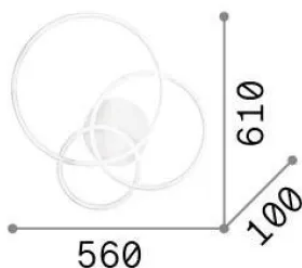

Info sorgente e prestazionali

Sorgente integrata	Integrated LED module
Sorgente sostituibile	No
Potenza	LED 41 W
Emissione	Direct
Consumo massimo	max 41 W
Caratteristiche LED	LED SMD
CCT LED	2700 K
Durata LED (t. 25°c)	50000 h
CRI	> 90
SDCM	3
Fascio luminoso	115°
Flusso sorgente	4400 lm
Flusso utile	2070 lm
Rischio fotobiologico	EXEMPT
Lampadina inclusa	1
Lampadina consigliata	LED INTEGRATO 4400Lm 2700K