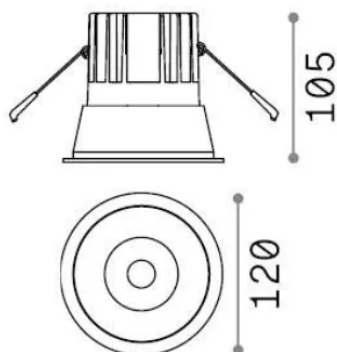

Info tecniche e installative

Peso netto	0.65 kg
Classe di isolamento	II
Grado di protezione	IP20
Conformità	CE
Temperatura d'esercizio	0° ~ +40 °C [DO NOT COVER]
Dimmer	Non-dimmable, On-Off
Alimentazione	220-240 V AC 50/60 Hz
Alimentatore	Separate, included Replaceable (by qualified operators only), electronic
Resistenza al carico	IK06
Protezione frontale	IP40
Accessori non inclusi	Dimmable driver

Info sorgente e prestazionali

Sorgente integrata	Integrated LED module
Sorgente sostituibile	Replaceable (by qualified operators only)
Potenza	20 W
Emissione	Direct
Consumo massimo	max 20 W
Caratteristiche LED	LED COB CREE
CCT LED	3000 K
Durata LED (t. 25°C)	50000 h
CRI	> 90
SDCM	3
Fascio luminoso	27°
UGR massimo	< 19
Flusso sorgente	2250 lm
Flusso utile	1680 lm
Rischio fotobiologico	1