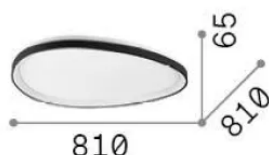

Info generali

Interno - Lampade da soffitto

Indoor ceiling or wall mounted lamp with integrated LED sources and direct light emission

Ean	8021696341507
Articolo	GEMINI PL D081 ON-OFF NERO 2700K
Installazione	Lampade da soffitto
Garanzia	5 years
Peso lordo	7.55 kg
Volume	0.088752 m ³

Info sorgente e prestazionali

Sorgente integrata	Integrated LED module
Sorgente sostituibile	Replaceable (by qualified operators only)
Potenza	42 W
Emissione	Direct
Consumo massimo	max 42 W
Caratteristiche LED	LED SMD LUMILEDS
CCT LED	2700 K
Durata LED (t. 25°C)	50000 h
CRI	> 90
SDCM	3
Fascio luminoso	130°
Flusso sorgente	4100 lm
Flusso utile	2000 lm
Rischio fotobiologico	EXEMPT