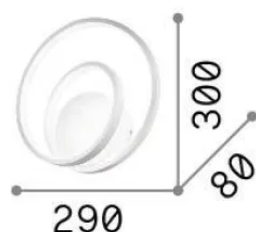

Info generali

Interno - Applique

Indoor wall mounted lamp with integrated LED sources and diffuse light emission

Ean	8021696342269
Articolo	OZ AP ON-OFF NERO 4000K
Installazione	Applique
Garanzia	5 years
Peso lordo	1.22 kg
Volume	0.009248 m ³

Info sorgente e prestazionali

Sorgente integrata	Integrated LED module
Sorgente sostituibile	No
Potenza	26 W
Emissione	Diffuse
Consumo massimo	max 26 W
Caratteristiche LED	LED SMD
CCT LED	4000 K
Durata LED (t. 25°c)	30000 h
CRI	> 90
SDCM	3
Fascio luminoso	-
Flusso sorgente	2650 lm
Flusso utile	1110 lm
Rischio fotobiologico	EXEMPT