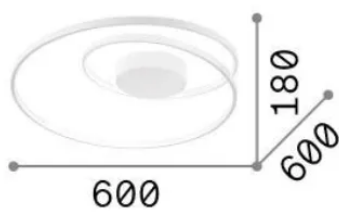

Info generali

Interno - Lampade da soffitto

Indoor ceiling mounted lamp with integrated LED sources and diffuse light emission

Ean	8021696342313
Articolo	OZ PL D060 ON-OFF BIANCO 4000K
Installazione	Lampade da soffitto
Garanzia	5 years
Peso lordo	3.19 kg
Volume	0.038025 m ³

Info sorgente e prestazionali

Sorgente integrata	Integrated LED module
Sorgente sostituibile	No
Potenza	47 W
Emissione	Diffuse
Consumo massimo	max 47 W
Caratteristiche LED	LED SMD
CCT LED	4000 K
Durata LED (t. 25°c)	30000 h
CRI	> 90
SDCM	3
Fascio luminoso	-
Flusso sorgente	5500 lm
Flusso utile	2910 lm
Rischio fotobiologico	EXEMPT