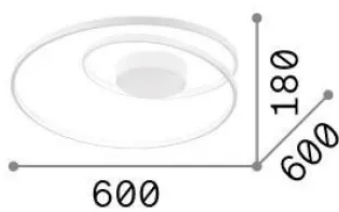

Info sorgente e prestazionali

Sorgente integrata	Integrated LED module
Sorgente sostituibile	No
Potenza	47 W
Emissione	Diffuse
Consumo massimo	max 47 W
Caratteristiche LED	LED SMD
CCT LED	4000 K
Durata LED (t. 25°C)	30000 h
CRI	> 90
SDCM	3
Fascio luminoso	-
Flusso sorgente	5500 lm
Flusso utile	2600 lm
Rischio fotobiologico	EXEMPT