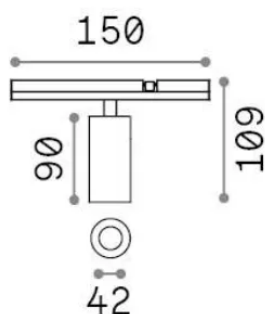

Info generali

Tecnico - Sistemi

Indoor track mounted adjustable and dimmable projector with integrated LED sources and direct light emission

Ean	8021696343518
Articolo	STICK SPOT SINGLE 10W 3000K NERO
Installazione	Sistemi
Garanzia	5 years
Peso lordo	0.3 kg
Volume	0.000748 m ³

Info tecniche e installative

Peso netto	0.18 kg
Classe di isolamento	III
Grado di protezione	IP20
Conformità	CE
Temperatura d'esercizio	0° ~ +40 °C
Dimmer	1, PWM dimming
Alimentazione	48 V DC
Alimentatore	Required, remoted, not included NO
Accessori non inclusi	Stick profile

Info sorgente e prestazionali

Sorgente integrata	Integrated LED module
Sorgente sostituibile	No
Potenza	10 W
Emissione	Direct
Consumo massimo	max 10 W
Caratteristiche LED	LED COB BRIDGELUX
CCT LED	3000 K
Durata LED (t. 25°c)	50000 h
CRI	> 90
SDCM	3
Fascio luminoso	36°
Flusso sorgente	860 lm
Flusso utile	690 lm
Rischio fotobiologico	1
Potenza in stand-by	< 0.50 W