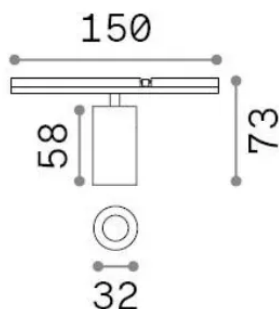

### Tecnico - Sistemi

Indoor track mounted adjustable and dimmable projector with integrated LED sources and direct light emission

<b>Ean</b>	8021696345055
<b>Articolo</b>	STICK SPOT SINGLE 05W 2700K NERO
<b>Installazione</b>	Sistemi
<b>Garanzia</b>	5 years
<b>Peso lordo</b>	0.3 kg
<b>Volume</b>	0.00057 m <sup>3</sup>

## Info tecniche e installative

<b>Peso netto</b>	0.2 kg
<b>Classe di isolamento</b>	III
<b>Grado di protezione</b>	IP20
<b>Conformità</b>	CE
<b>Temperatura d'esercizio</b>	0° ~ +40 °C
<b>Dimmer</b>	1, PWM dimming
<b>Alimentazione</b>	48 V DC
<b>Alimentatore</b>	Required, remoted, not included NO
<b>Accessori non inclusi</b>	Stick profile