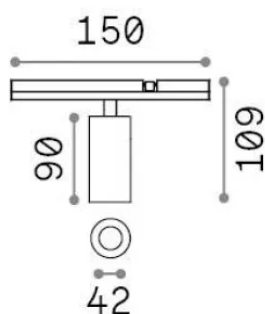

Info generali

Tecnico - Sistemi

Indoor track mounted adjustable and dimmable projector with integrated LED sources and direct light emission

Ean	8021696345079
Articolo	STICK SPOT SINGLE 10W 2700K NERO
Installazione	Sistemi
Garanzia	5 years
Peso lordo	0.3 kg
Volume	0.00072 m ³

Info tecniche e installative

Peso netto	0.18 kg
Classe di isolamento	III
Grado di protezione	IP20
Conformità	CE
Temperatura d'esercizio	0° ~ +40 °C
Dimmer	1, PWM dimming
Alimentazione	48 V DC
Alimentatore	Required, remoted, not included NO
Accessori non inclusi	Stick profile

Info sorgente e prestazionali

Sorgente integrata	Integrated LED module
Sorgente sostituibile	No
Potenza	10 W
Emissione	Direct
Consumo massimo	max 10 W
Caratteristiche LED	LED COB BRIDGELUX
CCT LED	2700 K
Durata LED (t. 25°c)	50000 h
CRI	> 90
SDCM	3
Fascio luminoso	36°
Flusso sorgente	840 lm
Flusso utile	670 lm
Rischio fotobiologico	1
Potenza in stand-by	< 0.50 W