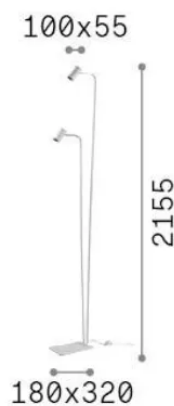

Info generali

Interno - Lampade da terra

Indoor floor lamp with multiple light sources, in-built switch and direct light emission

Ean	8021696345314
Articolo	GINGER PT2 BIANCO
Installazione	Lampade da terra
Garanzia	5 years
Peso lordo	6.84 kg
Volume	0.02712 m ³

Info tecniche e installative

Peso netto	5.6 kg
Classe di isolamento	II
Grado di protezione	IP20
Conformità	CE
Temperatura d'esercizio	0° ~ +40 °C
Dimmer	Non-dimmable
Alimentazione	220-240 V AC
Alimentatore	Not required

Info sorgente e prestazionali

Sorgente integrata	Light bulb (included)
Sorgente sostituibile	Replaceable
Potenza	GU10 max 2 x 28 W
Emissione	Direct
Consumo massimo	-
Lampadina inclusa	123943 GU10 07W 540Lm 3000K CRI90
Lampadina consigliata	123943 GU10 07W 540Lm 3000K CRI90