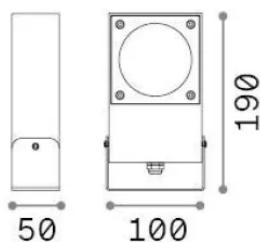

Info generali

Esterno - Proiettori Esterno

Outdoor ceiling, wall or ground mounted adjustable projector with direct light emission

Ean	8021696345659
Articolo	SIRIO PR1 NERO
Installazione	Proiettori Esterno
Garanzia	5 years
Peso lordo	1.49 kg
Volume	0.002112 m ³

Info tecniche e installative

Peso netto	1.07 kg
Classe di isolamento	I
Grado di protezione	IP65
Conformità	CE
Temperatura d'esercizio	-15° ~ +45 °C
Dimmer	Non-dimmable
Alimentazione	220-240 V AC
Alimentatore	Not required