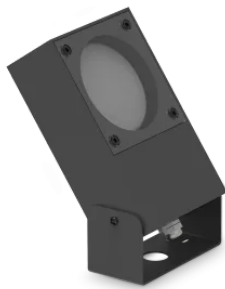

Info generali

Esterno - Proiettori Esterno

Outdoor ceiling, wall or ground mounted adjustable projector with direct light emission

Ean	8021696345659
Articolo	SIRIO PR1 NERO
Installazione	Proiettori Esterno
Garanzia	5 years
Peso lordo	1.49 kg
Volume	0.002112 m ³

Info tecniche e installative

Peso netto	1.07 kg
Classe di isolamento	I
Grado di protezione	IP65
Conformità	CE
Temperatura d'esercizio	-15° ~ +45 °C
Dimmer	Non-dimmable
Alimentazione	220-240 V AC
Alimentatore	Not required

Info sorgente e prestazionali

Sorgente integrata	Light bulb (not included)
Sorgente sostituibile	No
Potenza	GX53 max 1 x 9 W
Emissione	Direct
Consumo massimo	-
Lampadina consigliata	154008 GX53 9W 4000K CRI80