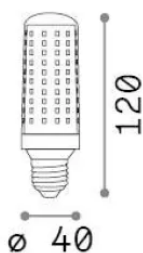

## Lampadine e accessori - Cilindro

Non-dimmable light bulb with integrated LED sources and diffuse light emission

<b>Ean</b>	8021696345864
<b>Articolo</b>	E27 CILINDRO 14W 4000K CRI90 TRASPARENTE
<b>Installazione</b>	Light bulb
<b>Garanzia</b>	5 years
<b>Peso lordo</b>	0.15 kg
<b>Volume</b>	0.000202 m <sup>3</sup>