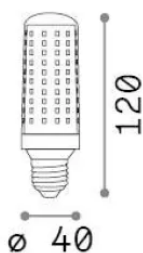

### Lampadine e accessori - Cilindro

Non-dimmable light bulb with integrated LED sources and diffuse light emission

<b>Ean</b>	8021696345864
<b>Articolo</b>	E27 CILINDRO 14W 4000K CRI90 TRASPARENTE
<b>Installazione</b>	Light bulb
<b>Garanzia</b>	5 years
<b>Peso lordo</b>	0.15 kg
<b>Volume</b>	0.0002 m <sup>3</sup>