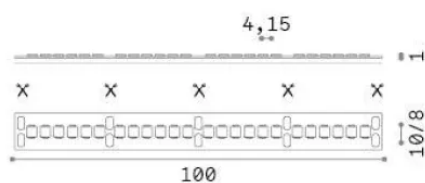

Info generali

Lampadine e accessori - Strip led

Indoor dimmable LED strip with integrated LED sources and direct light emission

Ean	8021696346489
Articolo	STRIP LED 240 SMD 15W/M 3000K CRI90 IP20
Installazione	Slot / Tesi 20 mm / Vision profile - max length for connection in line: 5 m
Garanzia	5 years
Peso lordo	0.11 kg
Volume	0.000558 m ³

Info tecniche e installative

Peso netto	0.08 kg
Classe di isolamento	3
Conformità	CE
Alimentazione	24 V DC
Dimmer	1, PWM dimming
Alimentatore	Required, remoted, not included
Grado di protezione	20
Lunghezza fornita	L 5000 x H 1 x P 10 mm
Accessori non inclusi	Remote driver

Info sorgente e prestazionali

Potenza	75 W
Emissione	Direct
Consumo massimo	max (1 m) 15 W
CCT LED	3000 K
Durata LED (t. 25°C)	50000 h
CRI	> 90
SDCM	3
Fascio luminoso	120 °
Flusso utile	(1 m) 1630 lm
Rischio fotobiologico	1