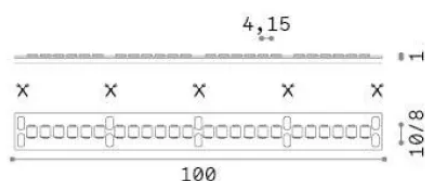

Info generali

Lampadine e accessori - Strip led

Indoor dimmable LED strip with integrated LED sources and direct light emission

Ean	8021696346489
Articolo	STRIP LED 240 SMD 15W/M 3000K CRI90 IP20
Installazione	Slot / Tesi 20 mm / Vision profile - max length for connection in line: 5 m
Garanzia	5 years
Peso lordo	0.11 kg
Volume	0.000407 m ³

Info tecniche e installative

Peso netto	0.08 kg
Classe di isolamento	3
Conformità	CE
Alimentazione	24 V DC
Dimmer	1, Phase-cut
Alimentatore	Required, remoted, not included
Grado di protezione	20
Lunghezza fornita	L 5000 x H 1 x P 10 mm
Accessori non inclusi	Remote driver

Info sorgente e prestazionali

Potenza	75 W
Emissione	Direct
Consumo massimo	max (1 m) 15 W
CCT LED	3000 K
Durata LED (t. 25°C)	50000 h
CRI	> 90
SDCM	3
Fascio luminoso	120 °
Flusso utile	(1 m) 1630 lm
Rischio fotobiologico	1