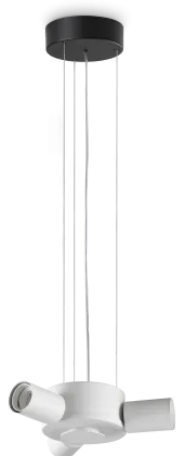

Info generali

Interno -

Indoor suspended lamp with multiple sources and diffuse light emission

Ean	8021696348216
Articolo	SET UP MSP3 NERO
Installazione	
Garanzia	5 years
Peso lordo	1.1 kg
Volume	0.00715 m ³

Info tecniche e installative

Peso netto	1 kg
Classe di isolamento	II
Grado di protezione	IP20
Conformità	CE
Temperatura d'esercizio	0° ~ +40 °C
Dimmer	Non-dimmable
Alimentazione	220-240 V AC
Alimentatore	Not required
Accessori non inclusi	Lampshade, Diffusive disc screen

Info sorgente e prestazionali

Sorgente integrata	Light bulb (not included)
Sorgente sostituibile	No
Potenza	E27 max3 x 42 W
Emissione	Diffuse
Consumo massimo	-
Caratteristiche LED	-
CCT LED	-
Durata LED (t. 25°c)	-
CRI	-
Fascio luminoso	-
Flusso utile	-