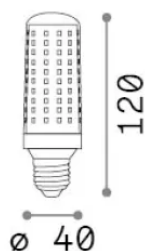

Общая информация

Lampadine e accessori - Lampadine e27

Еан	8021696345857
Пункт	E27 CILINDRO 14W 2700K CRI90 TRASPARENTE
Установка	-
Гарантия	5 years
Общий вес	0.15 kg
Объем	0.000202 м³

Техническая информация

Вес нетто	0.1 kg
Класс изоляции	-
Согласие	CE
Выходная мощность	220-240 V AC 50/60 Hz
Dimmer	Non-dimmable, On-Off
Источник питания	Not required

Информация об источнике

Власть	14 W
Выбросы	Diffuse
Максимальное потребление	max 14 W
ССТ LED	2700 K
Продолжительность LED (t. 25°c)	25000 h
CRI	> 90
SDCM	3
Угол светового луча	-
Полезный световой поток	1450 lm