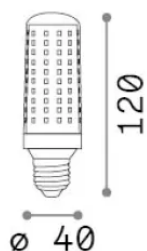

Общая информация

Lampadine e accessori - Lampadine e27

Еап	8021696337135
Пункт	E27 CILINDRO 14W 3000K CRI90 TRASPARENTE
Установка	-
Гарантия	5 years
Общий вес	0.15 kg
Объем	0.000202 м³

Техническая информация

Вес нетто	0.1 kg
Класс изоляции	-
Согласие	CE
Выходная мощность	220-240 V AC 50/60 Hz
Dimmer	Non-dimmable, On-Off
Источник питания	Not required

Информация об источнике

Власть	14 W
Выбросы	Diffuse
Максимальное потребление	max 14 W
ССТ LED	3000 K
Продолжительность LED (t. 25°c)	25000 h
CRI	> 90
SDCM	3
Угол светового луча	-
Полезный световой поток	1650 lm