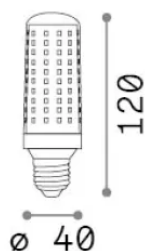

## Lampadine e accessori - Lampadine e27

Еап	8021696345864
Пункт	E27 CILINDRO 14W 4000K CRI90 TRASPARENTE
Установка	-
Гарантия	5 years
Общий вес	0.15 kg
Объем	0.000202 м³

## Информация об источнике

Власть	14 W
Выбросы	Diffuse
Максимальное потребление	max 14 W
ССТ LED	4000 K
Продолжительность LED (t. 25°c)	25000 h
CRI	> 90
SDCM	3
Угол светового луча	-
Полезный световой поток	1750 lm