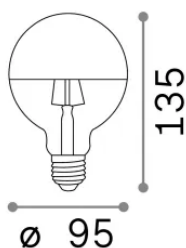

Общая информация

Lampadine e accessori - Globo small

Еап	8021696135526
Пункт	E27 GLOBO D095 08W 3000K CRI80 CROMO
Установка	-
Гарантия	5 years
Общий вес	0.15 kg
Объем	0.001326 м ³

Техническая информация

Вес нетто	0.1 kg
Класс изоляции	-
Согласие	CE
Выходная мощность	220-240 V AC 50/60 Hz
Dimmer	Non-dimmable, On-Off
Источник питания	Not required

Информация об источнике

Власть	8 W
Выбросы	Diffuse
Максимальное потребление	max 8 W
ССТ LED	3000 K
Продолжительность LED (t. 25°c)	25000 h
CRI	> 80
Угол светового луча	-
Полезный световой поток	900 lm