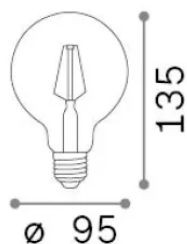

Общая информация

Lampadine e accessori - Lampadine e27

Еап	8021696345840
Пункт	E27 GLOBO D95 FILAMENT 4W 3000K CRI80 BIANCO
Установка	-
Гарантия	5 years
Общий вес	0.11 kg
Объем	0.00155 м³

Техническая информация

Вес нетто	0.06 kg
Класс изоляции	-
Согласие	CE
Выходная мощность	220-240 V AC 50/60 Hz
Dimmer	Non-dimmable, On-Off
Источник питания	Not required

Информация об источнике

Власть	4 W
Выбросы	Diffuse
Максимальное потребление	max 4 W
ССТ LED	3000 K
Продолжительность LED (t. 25°c)	25000 h
CRI	> 80
Угол светового луча	-
Полезный световой поток	550 lm
Фотобиологический риск	EXEMPT