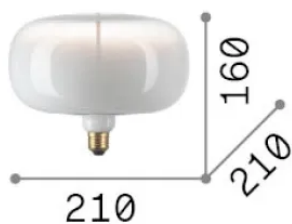

Общая информация

Lampadine e accessori - Lampadine e27

Еап	8021696333922
Пункт	E27 NIKITA-1 3W 2200K CRI90 BIANCO
Установка	-
Гарантия	5 years
Общий вес	0.5 kg
Объем	0.009113 m ³

Техническая информация

Вес нетто	0.28 kg
Класс изоляции	-
Согласие	CE
Выходная мощность	220-240 V AC 50/60 Hz
Dimmer	Non-dimmable, On-Off
Источник питания	Not required

Информация об источнике

Власть	3 W
Выбросы	Diffuse
Максимальное потребление	max 3 W
ССТ LED	2200 K
Продолжительность LED (t. 25°c)	25000 h
CRI	> 90
Угол светового луча	-
Полезный световой поток	180 lm