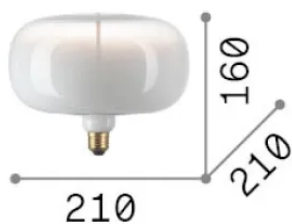

## Lampadine e accessori - Lampadine e27

<b>Еап</b>	8021696345833
<b>Пункт</b>	E27 NIKITA-1 3W 2200K CRI90 FUME'
<b>Установка</b>	-
<b>Гарантия</b>	5 years
<b>Общий вес</b>	0.5 kg
<b>Объем</b>	0.009113 m <sup>3</sup>

## Информация об источнике

<b>Власть</b>	3 W
<b>Выбросы</b>	Diffuse
<b>Максимальное потребление</b>	max 3 W
<b>ССТ LED</b>	2200 K
<b>Продолжительность LED (t. 25°c)</b>	25000 h
<b>CRI</b>	> 90
<b>Угол светового луча</b>	-
<b>Полезный световой поток</b>	55 lm