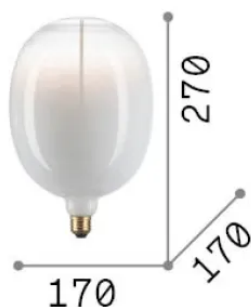

## Lampadine e accessori - Lampadine e27

|                  |                                   |
|------------------|-----------------------------------|
| <b>Еап</b>       | 8021696333915                     |
| <b>Пункт</b>     | E27 NIKITA-3 3W 2200K CRI90 FUME' |
| <b>Установка</b> | -                                 |
| <b>Гарантия</b>  | 5 years                           |
| <b>Общий вес</b> | 0.47 kg                           |
| <b>Объем</b>     | 0.009882 m <sup>3</sup>           |

## Информация об источнике

|  |         |
|--|---------|
| <b>Власть</b>                              | 3 W     |
| <b>Выбросы</b>                             | Diffuse |
| <b>Максимальное потребление</b>            | max 3 W |
| <b>ССТ LED</b>                             | 2200 K  |
| <b>Продолжительность LED (t.<br/>25°C)</b> | 25000 h |
| <b>CRI</b>                                 | > 90    |
| <b>Угол светового луча</b>                 | -       |
| <b>Полезный световой поток</b>             | 55 lm   |