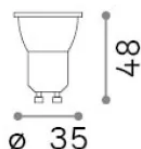

Общая информация

Lampadine e accessori - Lampadine gu10

Еап	8021696339771
Пункт	GU10 04W 340LM 3000K CRI90
Установка	-
Гарантия	5 years
Общий вес	0.09 kg
Объем	0.002304 m³

Техническая информация

Вес нетто	0.08 kg
Класс изоляции	-
Согласие	CE
Выходная мощность	220-240 V AC 50/60 Hz
Dimmer	Non-dimmable, On-Off
Источник питания	Not required

Информация об источнике

Власть	4 W
Выбросы	Direct
Максимальное потребление	max 4 W
ССТ LED	3000 K
Продолжительность LED (t. 25°C)	25000 h
CRI	> 90
Угол светового луча	60 °
Полезный световой поток	280 lm
Фотобиологический риск	EXEMPT