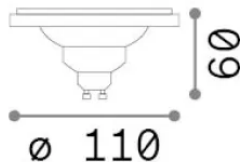

Общая информация

Lampadine e accessori - Lampadine gu10

Еап	8021696326290
Пункт	GU10 12W 0790lm 3000K CRI90 DIMM
Установка	-
Гарантия	5 years
Общий вес	0.1 kg
Объем	0.000908 m ³

Техническая информация

Вес нетто	0.08 kg
Класс изоляции	-
Согласие	CE
Выходная мощность	220-240 V AC 50/60 Hz
Dimmer	1, TRIAC
Источник питания	Not required

Информация об источнике

Власть	12 W
Выбросы	Direct
Максимальное потребление	max 12 W
ССТ LED	3000 K
Продолжительность LED (t. 25°C)	25000 h
CRI	> 90
Угол светового луча	22 °
Полезный световой поток	790 lm
Фотобиологический риск	EXEMPT
Резервная мощность	< 0.50 W