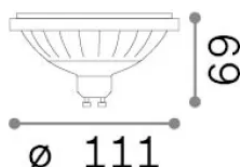

## Lampadine e accessori - Lampadine gu10

<b>Еап</b>	8021696342894
<b>Пункт</b>	GU10 12W 0980Lm 2700K CRI90
<b>Установка</b>	-
<b>Гарантия</b>	5 years
<b>Общий вес</b>	0.22 kg
<b>Объем</b>	0.001042 m <sup>3</sup>