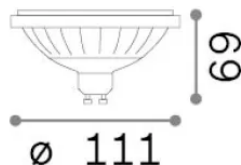

## Lampadine e accessori - Lampadine gu10

<b>Еап</b>	8021696327075
<b>Пункт</b>	GU10 12W 1000 lm 3000K CRI90 DIMM
<b>Установка</b>	-
<b>Гарантия</b>	5 years
<b>Общий вес</b>	0.16 kg
<b>Объем</b>	0.001008 m <sup>3</sup>