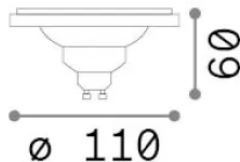

Общая информация

Lampadine e accessori - Lampadine gu10

Еап	8021696327037
Пункт	GU10 12W 1030 lm 3000K CRI90
Установка	-
Гарантия	5 years
Общий вес	0.08 kg
Объем	0.000845 m ³

Техническая информация

Вес нетто	0.08 kg
Класс изоляции	-
Согласие	CE
Выходная мощность	220-240 V AC 50/60 Hz
Dimmer	Non-dimmable, On-Off
Источник питания	Not required

Информация об источнике

Власть	12 W
Выбросы	Direct
Максимальное потребление	max 12 W
ССТ LED	3000 K
Продолжительность LED (t. 25°C)	25000 h
CRI	> 90
Угол светового луча	40 °
Полезный световой поток	1030 lm
Фотобиологический риск	EXEMPT