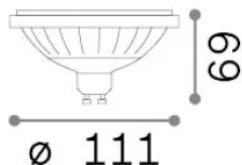

Общая информация

Lampadine e accessori - Lampadine gu10

Еап	8021696327044
Пункт	GU10 12W 1120 lm 3000K CRI90
Установка	-
Гарантия	5 years
Общий вес	0.11 kg
Объем	0.002188 m ³

Техническая информация

Вес нетто	0.09 kg
Класс изоляции	-
Согласие	CE
Выходная мощность	220-240 V AC 50/60 Hz
Dimmer	Non-dimmable, On-Off
Источник питания	Not required

Информация об источнике

Власть	12 W
Выбросы	Direct
Максимальное потребление	max 12 W
ССТ LED	3000 K
Продолжительность LED (t. 25°c)	25000 h
CRI	> 90
Угол светового луча	40 °
Полезный световой поток	1050 lm
Фотобиологический риск	EXEMPT