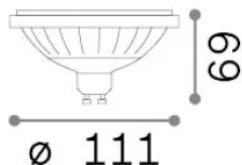

Общая информация

Lampadine e accessori - Lampadine gu10

Еап	8021696327068
Пункт	GU10 12W 1120 lm 4000K CRI90
Установка	-
Гарантия	5 years
Общий вес	0.11 kg
Объем	0.002188 m ³

Техническая информация

Вес нетто	0.09 kg
Класс изоляции	-
Согласие	CE
Выходная мощность	220-240 V AC 50/60 Hz
Dimmer	Non-dimmable, On-Off
Источник питания	Not required

Информация об источнике

Власть	12 W
Выбросы	Direct
Максимальное потребление	max 12 W
ССТ LED	4000 K
Продолжительность LED (t. 25°C)	25000 h
CRI	> 90
Угол светового луча	40 °
Полезный световой поток	1120 lm
Фотобиологический риск	EXEMPT