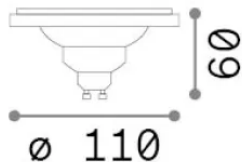

Общая информация

Lampadine e accessori - Lampadine gu10

Еап	8021696327051
Пункт	GU10 12W 970 lm 4000K CRI90
Установка	-
Гарантия	5 years
Общий вес	0.09 kg
Объем	0.000908 m ³

Техническая информация

Вес нетто	0.08 kg
Класс изоляции	-
Согласие	CE
Выходная мощность	220-240 V AC 50/60 Hz
Dimmer	Non-dimmable, On-Off
Источник питания	Not required

Информация об источнике

Власть	12 W
Выбросы	Direct
Максимальное потребление	max 12 W
ССТ LED	4000 K
Продолжительность LED (t. 25°c)	25000 h
CRI	> 90
Угол светового луча	20 °
Полезный световой поток	970 lm
Фотобиологический риск	EXEMPT