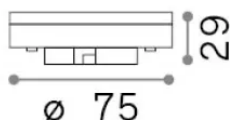

Общая информация

Lampadine e accessori - Lampadine gx53

Еап	8021696342900
Пункт	GX53 9W 2700K CRI90
Установка	-
Гарантия	5 years
Общий вес	0.03 kg
Объем	0.000143 m ³

Техническая информация

Вес нетто	0.03 kg
Класс изоляции	-
Согласие	CE
Выходная мощность	220-240 V AC 50/60 Hz
Dimmer	Non-dimmable, On-Off
Источник питания	Not required

Информация об источнике

Власть	9 W
Выбросы	Direct
Максимальное потребление	max 9 W
ССТ LED	2700 K
Продолжительность LED (t. 25°C)	25000 h
CRI	> 90
Угол светового луча	110 °
Полезный световой поток	800 lm
Фотобиологический риск	EXEMPT