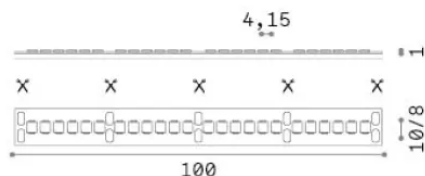

Общая информация

Lampadine e accessori - Strip led

Ean	8021696346427
Пункт	STRIP LED 240 SMD 10W/M 2700K CRI90 IP20
Установка	-
Гарантия	5 years
Общий вес	0.11 kg
Объем	0.000265 m ³

Техническая информация

Вес нетто	0.08 kg
Класс изоляции	3
Согласие	CE
Выходная мощность	24 V DC
Dimmer	1, Phase-cut
Источник питания	Required, remoted, not included
Индекс защиты	20
Lunghezza fornita	L 5000 x H 1 x P 8 mm
Принадлежности включены	Remote driver

Информация об источнике

Власть	50 W
Выбросы	Direct
Максимальное потребление	max (1 m) 10 W
CCT LED	2700 K
Продолжительность LED (t. 25°C)	50000 h
CRI	> 90
SDCM	3
Угол светового луча	120 °
Полезный световой поток	(1 m) 960 lm
Фотобиологический риск	1