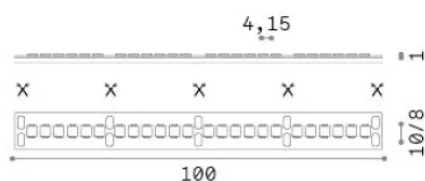

Общая информация

Lampadine e accessori - Strip led

Ean	8021696346434
Пункт	STRIP LED 240 SMD 10W/M 3000K CRI90 IP20
Установка	-
Гарантия	5 years
Общий вес	0.11 kg
Объем	0.000265 m ³

Техническая информация

Вес нетто	0.08 kg
Класс изоляции	3
Согласие	CE
Выходная мощность	24 V DC
Dimmer	1, Phase-cut
Источник питания	Required, remoted, not included
Индекс защиты	20
Lunghezza fornita	L 5000 x H 1 x P 8 mm
Принадлежности включены	Remote driver

Информация об источнике

Власть	50 W
Выбросы	Direct
Максимальное потребление	max (1 m) 10 W
ССТ LED	3000 K
Продолжительность LED (t. 25°c)	50000 h
CRI	> 90
SDCM	3
Угол светового луча	120 °
Полезный световой поток	(1 m) 980 lm
Фотобиологический риск	1