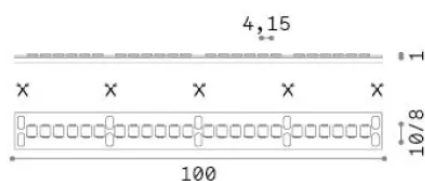

## Lampadine e accessori - Strip led

Еап	8021696346458
Пункт	STRIP LED 240 SMD 10W/M 4000K CRI90 IP20
Установка	-
Гарантия	5 years
Общий вес	0.11 kg
Объем	0.000265 м³

## Техническая информация

Вес нетто	0.08 kg
Класс изоляции	3
Согласие	CE
Выходная мощность	24 V DC
Dimmer	1, Phase-cut
Источник питания	Required, remoted, not included
Индекс защиты	20
Lunghezza fornita	L 5000 x H 1 x P 8 mm
Принадлежности включены	Remote driver

## Информация об источнике

Власть	50 W
Выбросы	Direct
Максимальное потребление	max (1 m) 10 W
ССТ LED	4000 K
Продолжительность LED (t. 25°c)	50000 h
CRI	> 90
SDCM	3
Угол светового луча	120 °
Полезный световой поток	(1 m) 1020 lm
Фотобиологический риск	1