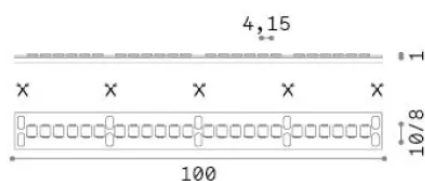

## Lampadine e accessori - Strip led

Еап	8021696346489
Пункт	STRIP LED 240 SMD 15W/M 3000K CRI90 IP20
Установка	-
Гарантия	5 years
Общий вес	0.11 kg
Объем	0.000265 м³

## Техническая информация

Вес нетто	0.08 kg
Класс изоляции	3
Согласие	CE
Выходная мощность	24 V DC
Dimmer	1, Phase-cut
Источник питания	Required, remoted, not included
Индекс защиты	20
Lunghezza fornita	L 5000 x H 1 x P 5 mm
Принадлежности включены	Remote driver

## Информация об источнике

Власть	75 W
Выбросы	Direct
Максимальное потребление	max (1 m) 15 W
ССТ LED	3000 K
Продолжительность LED (t. 25°c)	50000 h
CRI	> 90
SDCM	3
Угол светового луча	120 °
Полезный световой поток	(1 m) 1630 lm
Фотобиологический риск	1