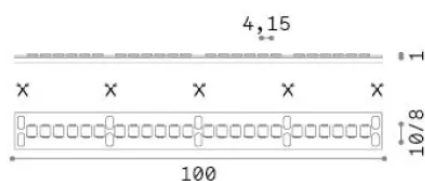

Общая информация

Lampadine e accessori - Strip led

Еап	8021696346502
Пункт	STRIP LED 240 SMD 15W/M 4000K CRI90 IP20
Установка	-
Гарантия	5 years
Общий вес	0.11 kg
Объем	0.000265 м³

Техническая информация

Вес нетто	0.08 kg
Класс изоляции	3
Согласие	CE
Выходная мощность	24 V DC
Dimmer	1, Phase-cut
Источник питания	Required, remoted, not included
Индекс защиты	20
Lunghezza fornita	L 5000 x H 1 x P 5 mm
Принадлежности включены	Remote driver

Информация об источнике

Власть	75 W
Выбросы	Direct
Максимальное потребление	max (1 m) 15 W
ССТ LED	4000 K
Продолжительность LED (t. 25°c)	50000 h
CRI	> 90
SDCM	3
Угол светового луча	120 °
Полезный световой поток	(1 m) 1680 lm
Фотобиологический риск	1