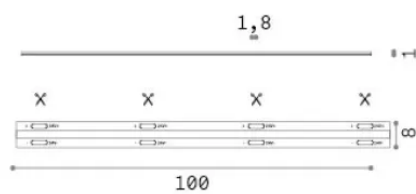

## Lampadine e accessori - Strip led

<b>Еап</b>	8021696325941
<b>Пункт</b>	STRIP LED COB 15W/M 2700K CRI90 IP20
<b>Установка</b>	-
<b>Гарантия</b>	5 years
<b>Общий вес</b>	0.1 kg
<b>Объем</b>	0.000365 m <sup>3</sup>

## Техническая информация

<b>Вес нетто</b>	0.07 kg
<b>Класс изоляции</b>	3
<b>Согласие</b>	CE
<b>Выходная мощность</b>	24 V DC
<b>Dimmer</b>	1, Phase-cut
<b>Источник питания</b>	Required, remoted, not included
<b>Индекс защиты</b>	20
<b>Lunghezza fornita</b>	L 5000 x H 1 mm
<b>Принадлежности включены</b>	Remote driver

## Информация об источнике

<b>Власть</b>	75 W
<b>Выбросы</b>	Direct
<b>Максимальное потребление</b>	max (1 m) 15 W
<b>ССТ LED</b>	2700 K
<b>Продолжительность LED (t. 25°c)</b>	50000 h
<b>CRI</b>	> 90
<b>SDCM</b>	3
<b>Угол светового луча</b>	120 °
<b>Полезный световой поток</b>	(1 m) 1620 lm
<b>Фотобиологический риск</b>	1