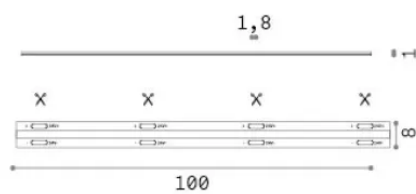

Общая информация

Lampadine e accessori - Strip led

| | |
|------------------|--------------------------------------|
| Еап | 8021696325989 |
| Пункт | STRIP LED COB 15W/M 4000K CRI90 IP20 |
| Установка | - |
| Гарантия | 5 years |
| Общий вес | 0.1 kg |
| Объем | 0.000365 m ³ |

Техническая информация

| | |
|--------------------------------|---------------------------------|
| Вес нетто | 0.07 kg |
| Класс изоляции | 3 |
| Согласие | CE |
| Выходная мощность | 24 V DC |
| Dimmer | 1, Phase-cut |
| Источник питания | Required, remoted, not included |
| Индекс защиты | 20 |
| Lunghezza fornita | L 5000 x H 1 mm |
| Принадлежности включены | Remote driver |

Информация об источнике

| | |
|--|----------------|
| Власть | 75 W |
| Выбросы | Direct |
| Максимальное потребление | max (1 m) 15 W |
| ССТ LED | 4000 K |
| Продолжительность LED (t. 25°c) | 50000 h |
| CRI | > 90 |
| SDCM | 3 |
| Угол светового луча | 120 ° |
| Полезный световой поток | (1 m) 1690 lm |
| Фотобиологический риск | 1 |