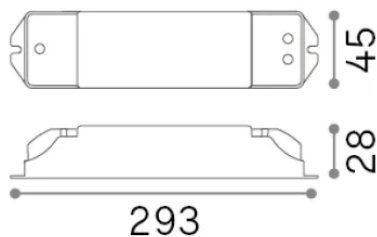

Общая информация

Lampadine e accessori - Driver

Еап	8021696244556
Пункт	STRIP LED DRIVER 1-10V/PUSH 036W 24Vdc
Установка	-
Гарантия	5 years
Общий вес	0.17 kg
Объем	0.000258 м³

Техническая информация

Вес нетто	0.16 kg
Класс изоляции	II
Индекс защиты	IP20
Согласие	-
Dimmer	1
Выходная мощность	100-240 V AC
Output	Выходная мощность