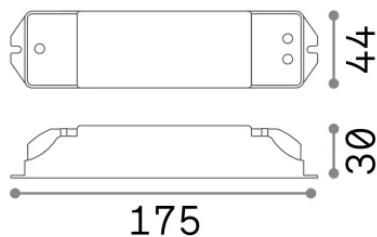

Общая информация

Lampadine e accessori - Driver

Еап	8021696244549
Пункт	STRIP LED DRIVER DALI/PUSH 036W 24Vdc
Установка	-
Гарантия	5 years
Общий вес	0.18 kg
Объем	0.000252 м³

Техническая информация

Вес нетто	0.16 kg
Класс изоляции	II
Индекс защиты	IP20
Согласие	-
Dimmer	1
Выходная мощность	100-240 V AC
Output	Выходная мощность