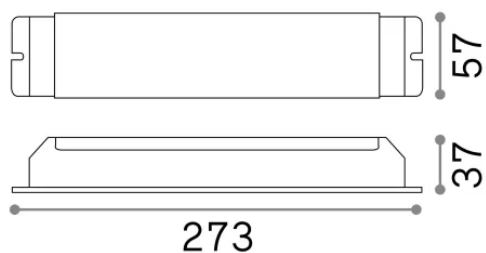

Общая информация

Lampadine e accessori - Driver

Еан	8021696244587
Пункт	STRIP LED DRIVER DALI/PUSH 150W 24Vdc
Установка	-
Гарантия	5 years
Общий вес	0.76 kg
Объем	0.000684 м³

Техническая информация

Вес нетто	0.73 kg
Класс изоляции	I
Индекс защиты	IP20
Согласие	-
Dimmer	1
Выходная мощность	220-240 V AC
Output	Выходная мощность

Информация об источнике

Максимальное потребление -