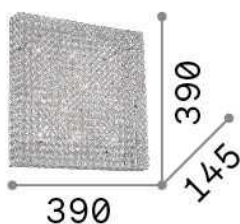

Информация об источнике

Интегрированный источник	Light bulb (included)
Сменный источник	Replaceable
Власть	G9 max 6 x 40 W
Выбросы	Diffuse
Время зажигания	X
Максимальное потребление	-
Лампа в комплекте	1 - E14 OLIVA 4W 3000K CRI80 SATIN