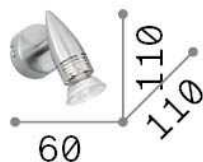

Общая информация

Интерьер - Настенные светильники

Indoor ceiling or wall mounted adjustable projector with direct light emission

Еап	8021696099057
Пункт	ALFA AP1 BIANCO
Установка	Настенные светильники
Гарантия	5 years
Общий вес	0.23 kg
Объем	0.001024 м³

Техническая информация

Вес нетто	0.17 kg
Класс изоляции	I
Индекс защиты	IP20
Согласие	CE
Рабочая Температура	0° ~ +40 °C
Dimmer	Determined by the light bulb
Выходная мощность	220-240 V AC
Источник питания	Not required
Регулируемость	vert. 0-90°, orizz. 0-330°

Информация об источнике

Интегрированный источник	Light bulb (included)
Сменный источник	Replaceable
Власть	GU10 max 1 x 50 W
Выбросы	Direct
Максимальное потребление	-
Лампа в комплекте	1 - E14 OLIVA 4W 3000K CRI80 SATIN