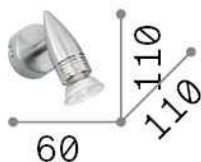

Информация об источнике

Интегрированный источник	Light bulb (included)
Сменный источник	Replaceable
Власть	GU10 max 1 x 50 W
Выбросы	Direct
Максимальное потребление	-
Лампа в комплекте	1 - E14 OLIVA 4W 3000K CRI80 SATIN